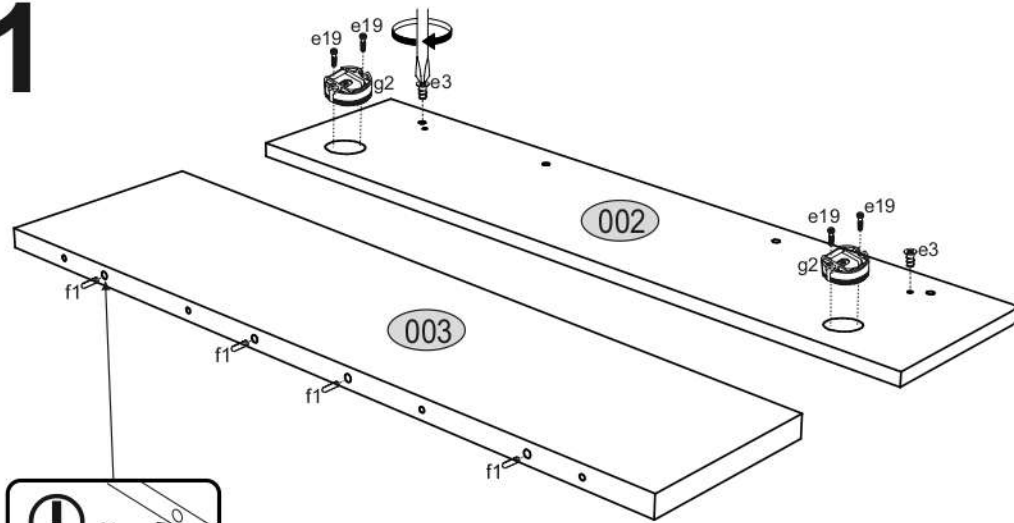

AIRON 90

KODA	DIMENZIJE				PAKET
002	866	200	16	1	1/1
003	864	204	22	1	1/1
DODATKI				1	1/1

1

2

3