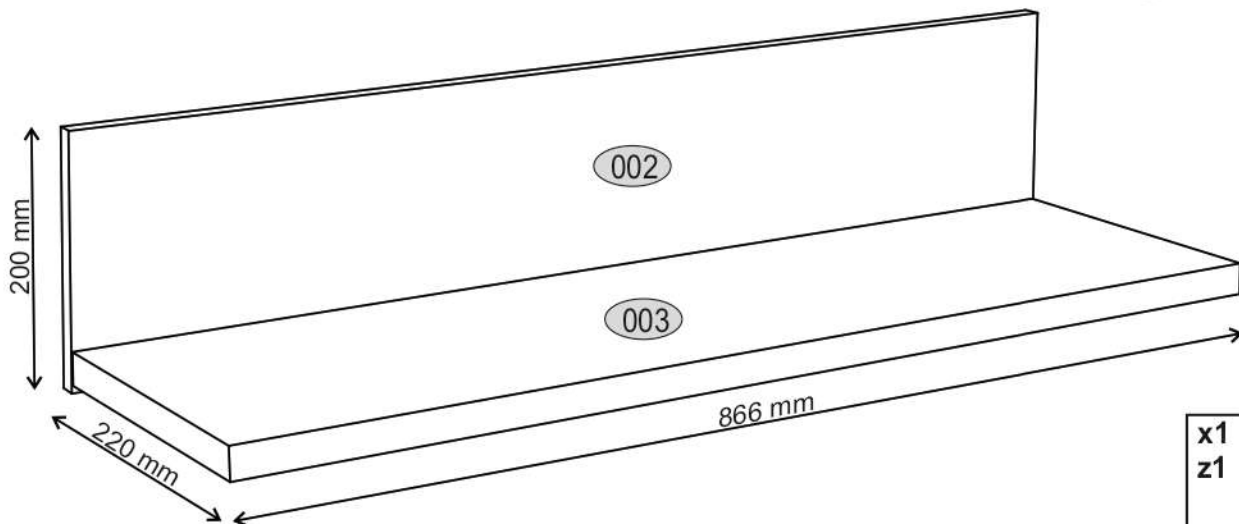

AIRON 90

KODA	DIMENZIJE				PAKET
002	866	200	16	1	1/1
003	864	204	22	1	1/1
DODATKI				1	1/1

1

2

3