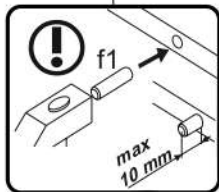

AIRON 90

KODA	DIMENZIJE				PAKET
002	866	200	16	1	1/1
003	864	204	22	1	1/1
DODATKI				1	1/1

1

2

3